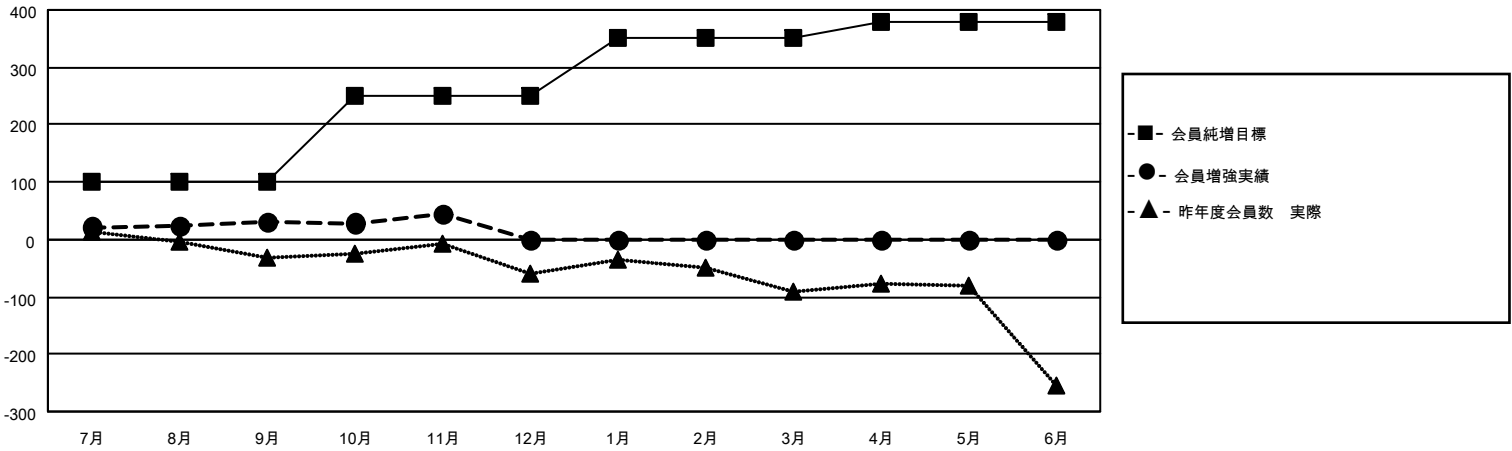

会員目標及び実績累計

解散クラブ: 0

退会者

物故会員	19
クラブ解散	0
その他	105
合計	124

76 CLUBS OF 137 一名以上の新会
員を登録

[会員累計データを見るには、ここをクリック](#)

男女別

男性	4,039 (77.27%)
女性	1,188 (22.73%)
NON BINARY	0 (0.00%)
PREFER NOT TO ANSWER	0 (0.00%)

世帯主/家族会員合計 1,458

国際会費半額の家族会員 776